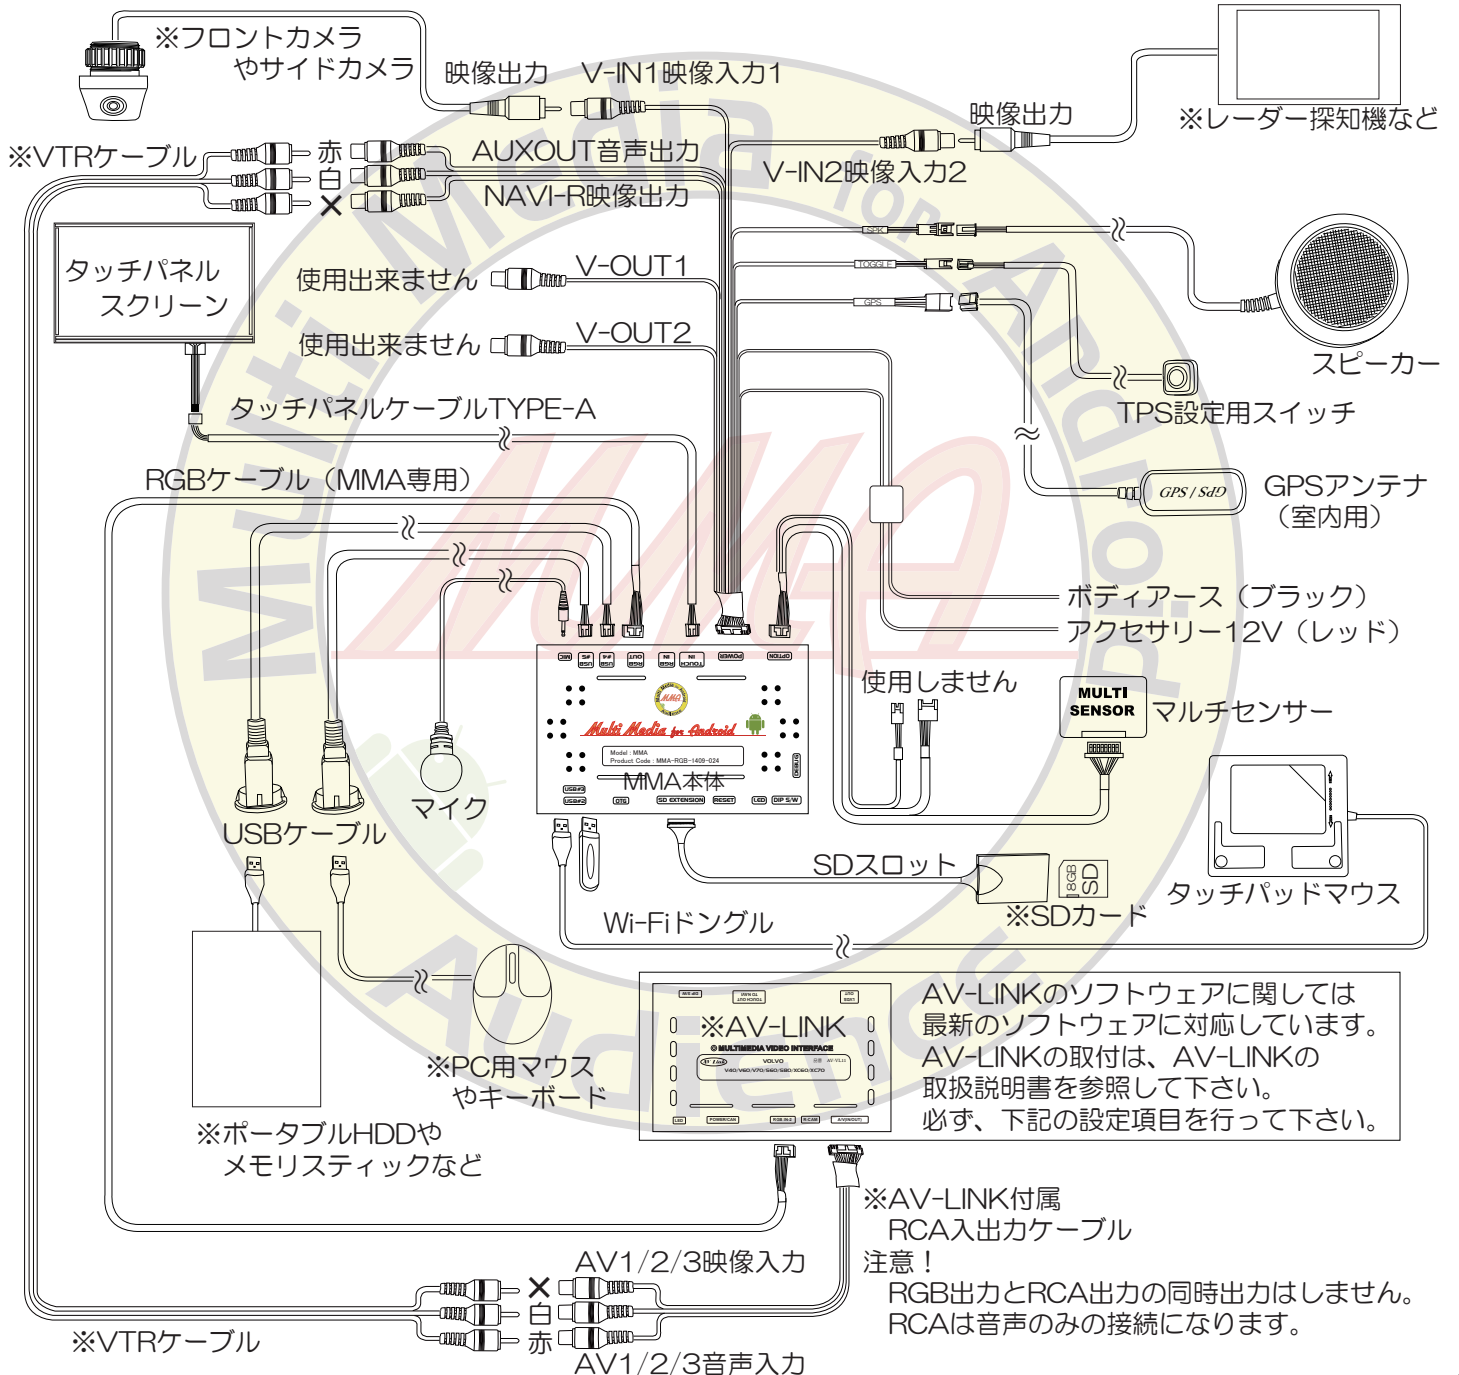

AR-VLA1101 接続例

RGB接続

この取付の
DIP S/W設定

※マークが付いている部分は付属されていません。

注意 USB接続する製品にドライバーを必要とされる製品は認識出来ません。
GPSアンテナは室内用になります。防水にはなっておりません。