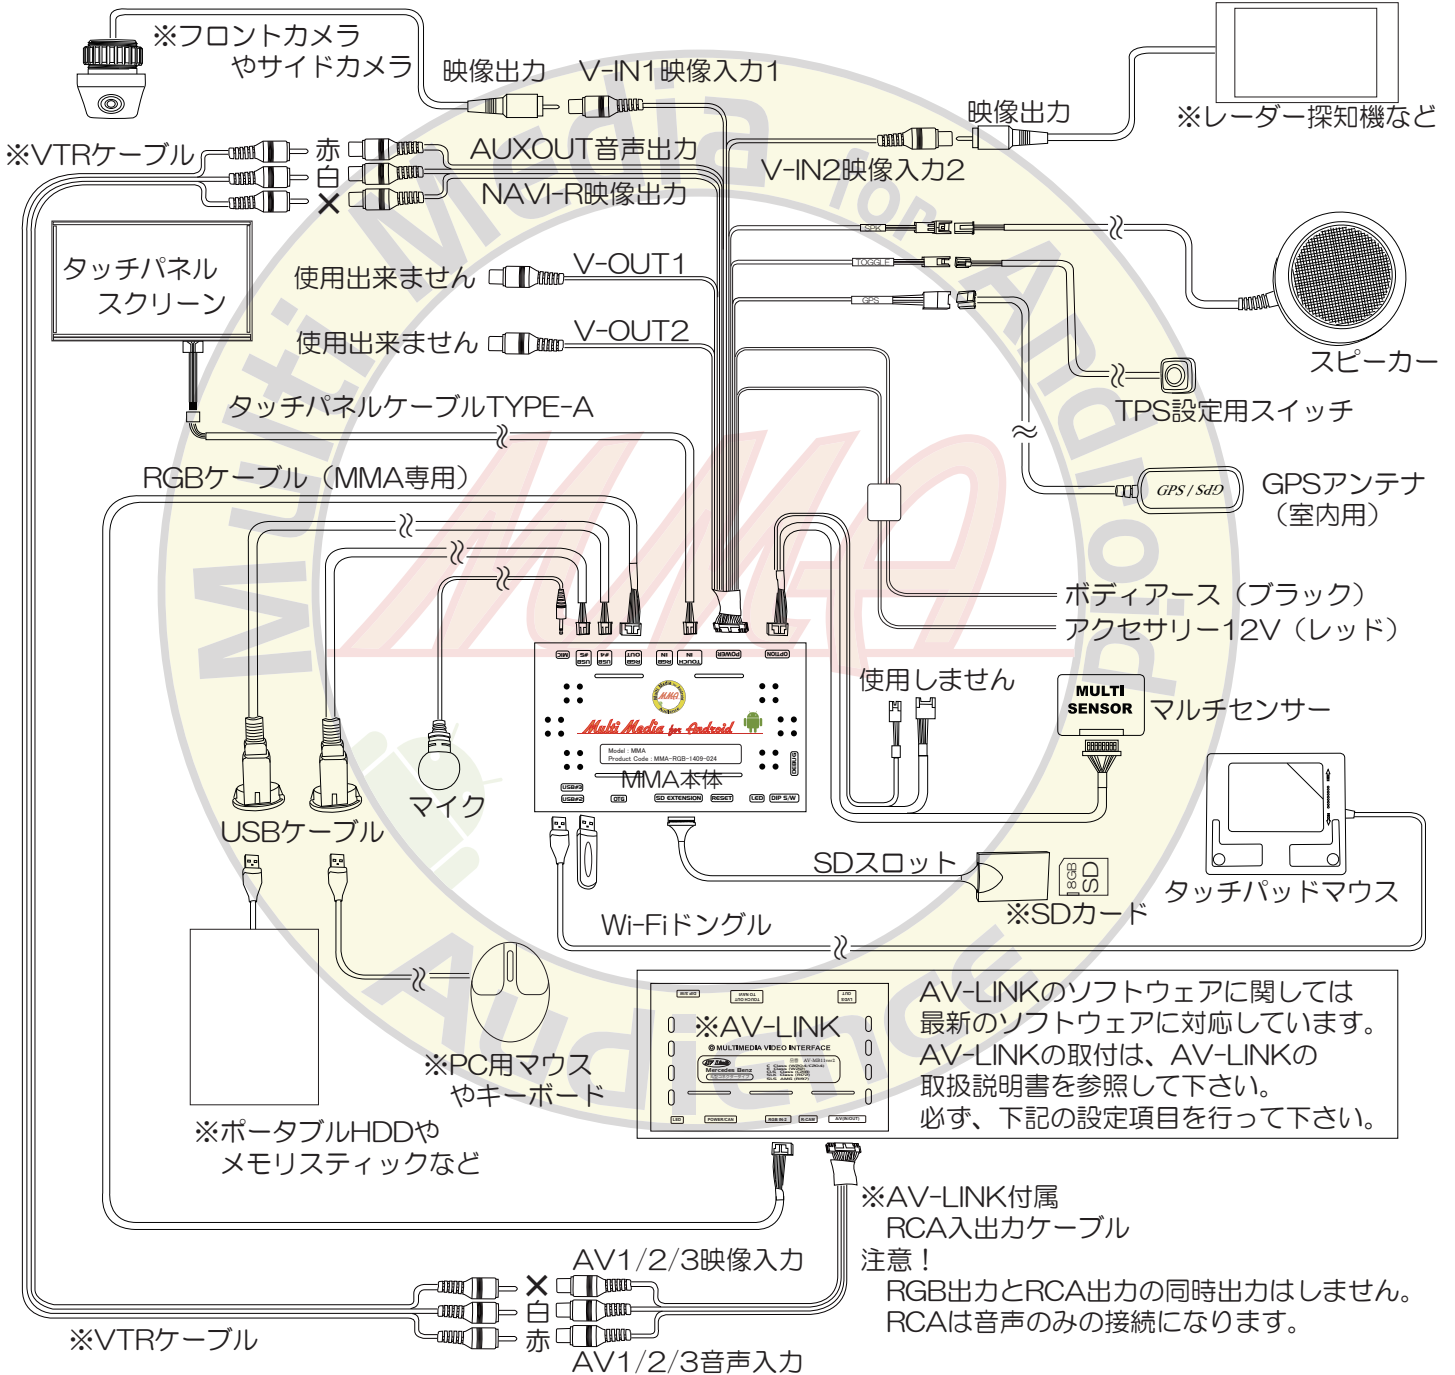

AR-MBA1101 接続例

RGB接続

この取付の
DIP S/W設定

※マークが付いている部分は付属されていません。

注意 USB接続する製品にドライバーを必要とされる製品は認識出来ません。
GPSアンテナは室内用になります。防水にはなっておりません。