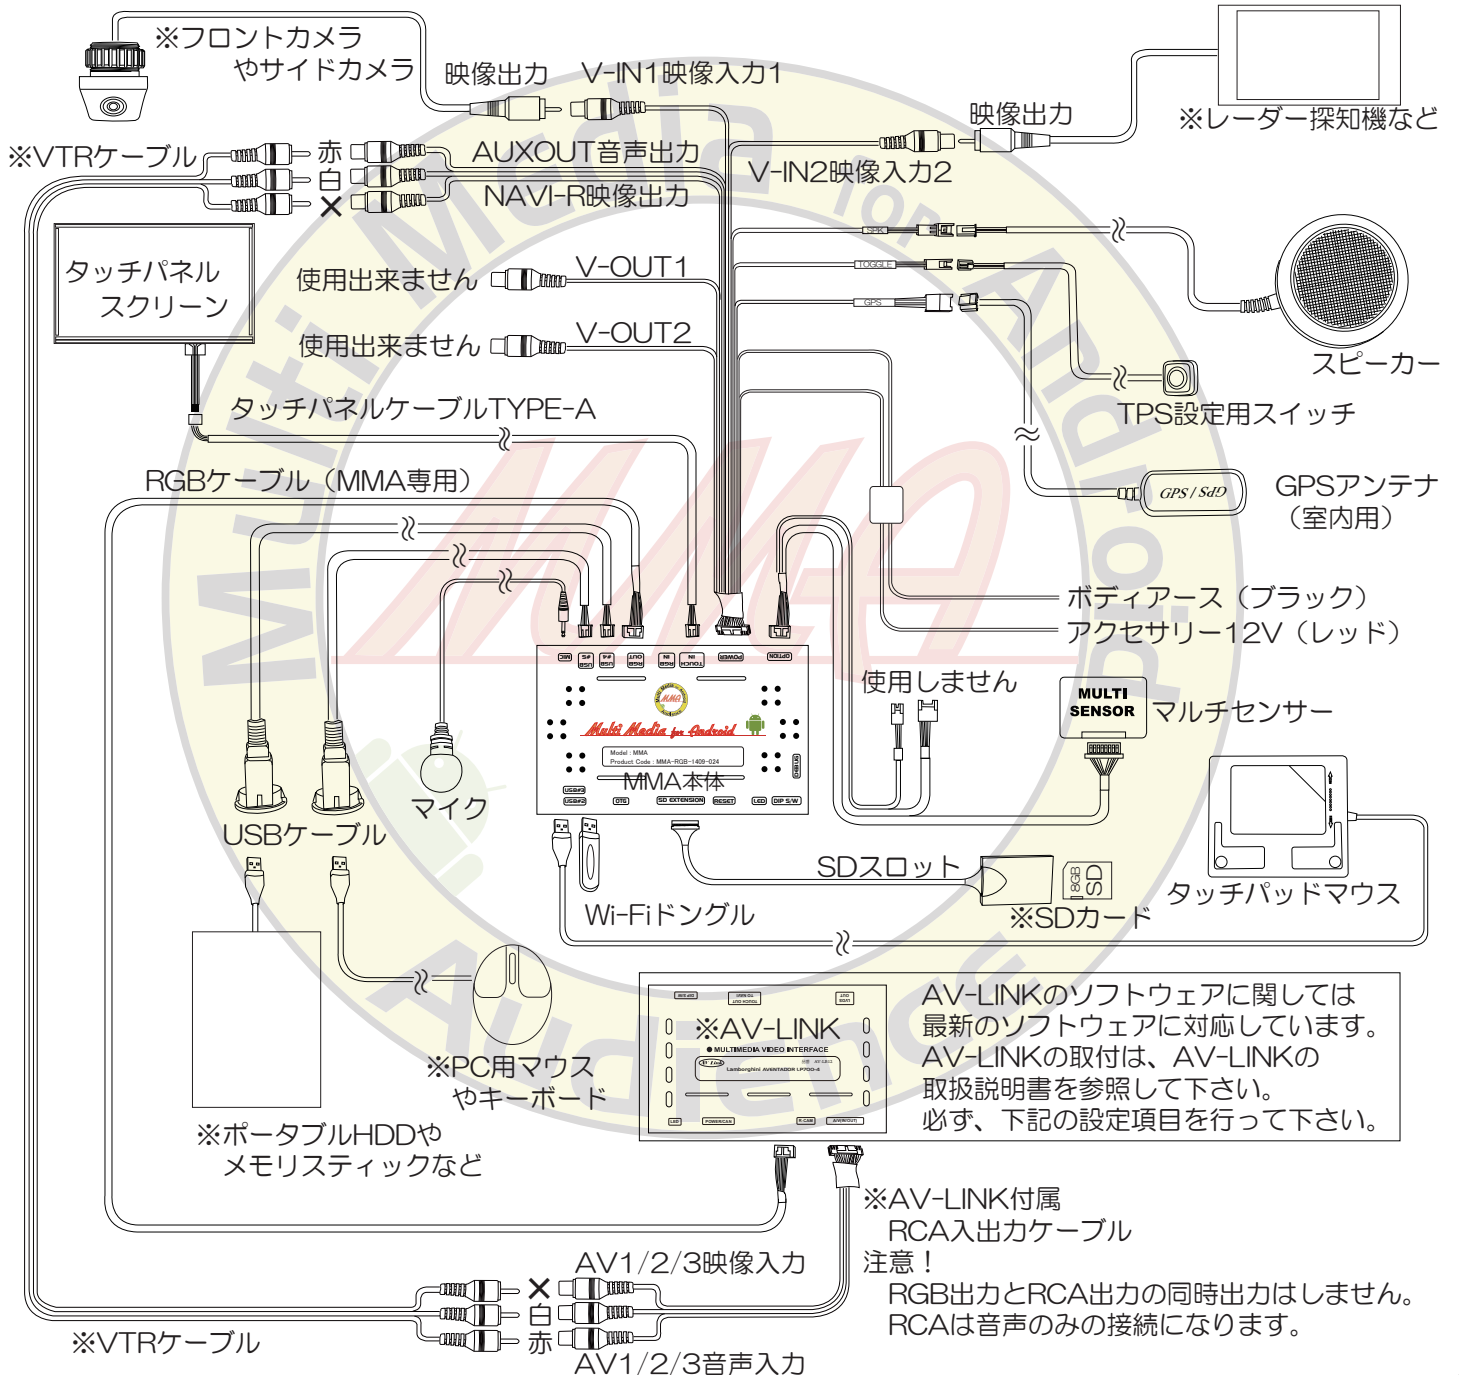

AR-LBA1201 接続例

RGB接続

この取付の
DIP S/W設定

※マークが付いている部分は付属されていません。

注意 USB接続する製品にドライバーを必要とされる製品は認識出来ません。
GPSアンテナは室内用になります。防水にはなってありません。