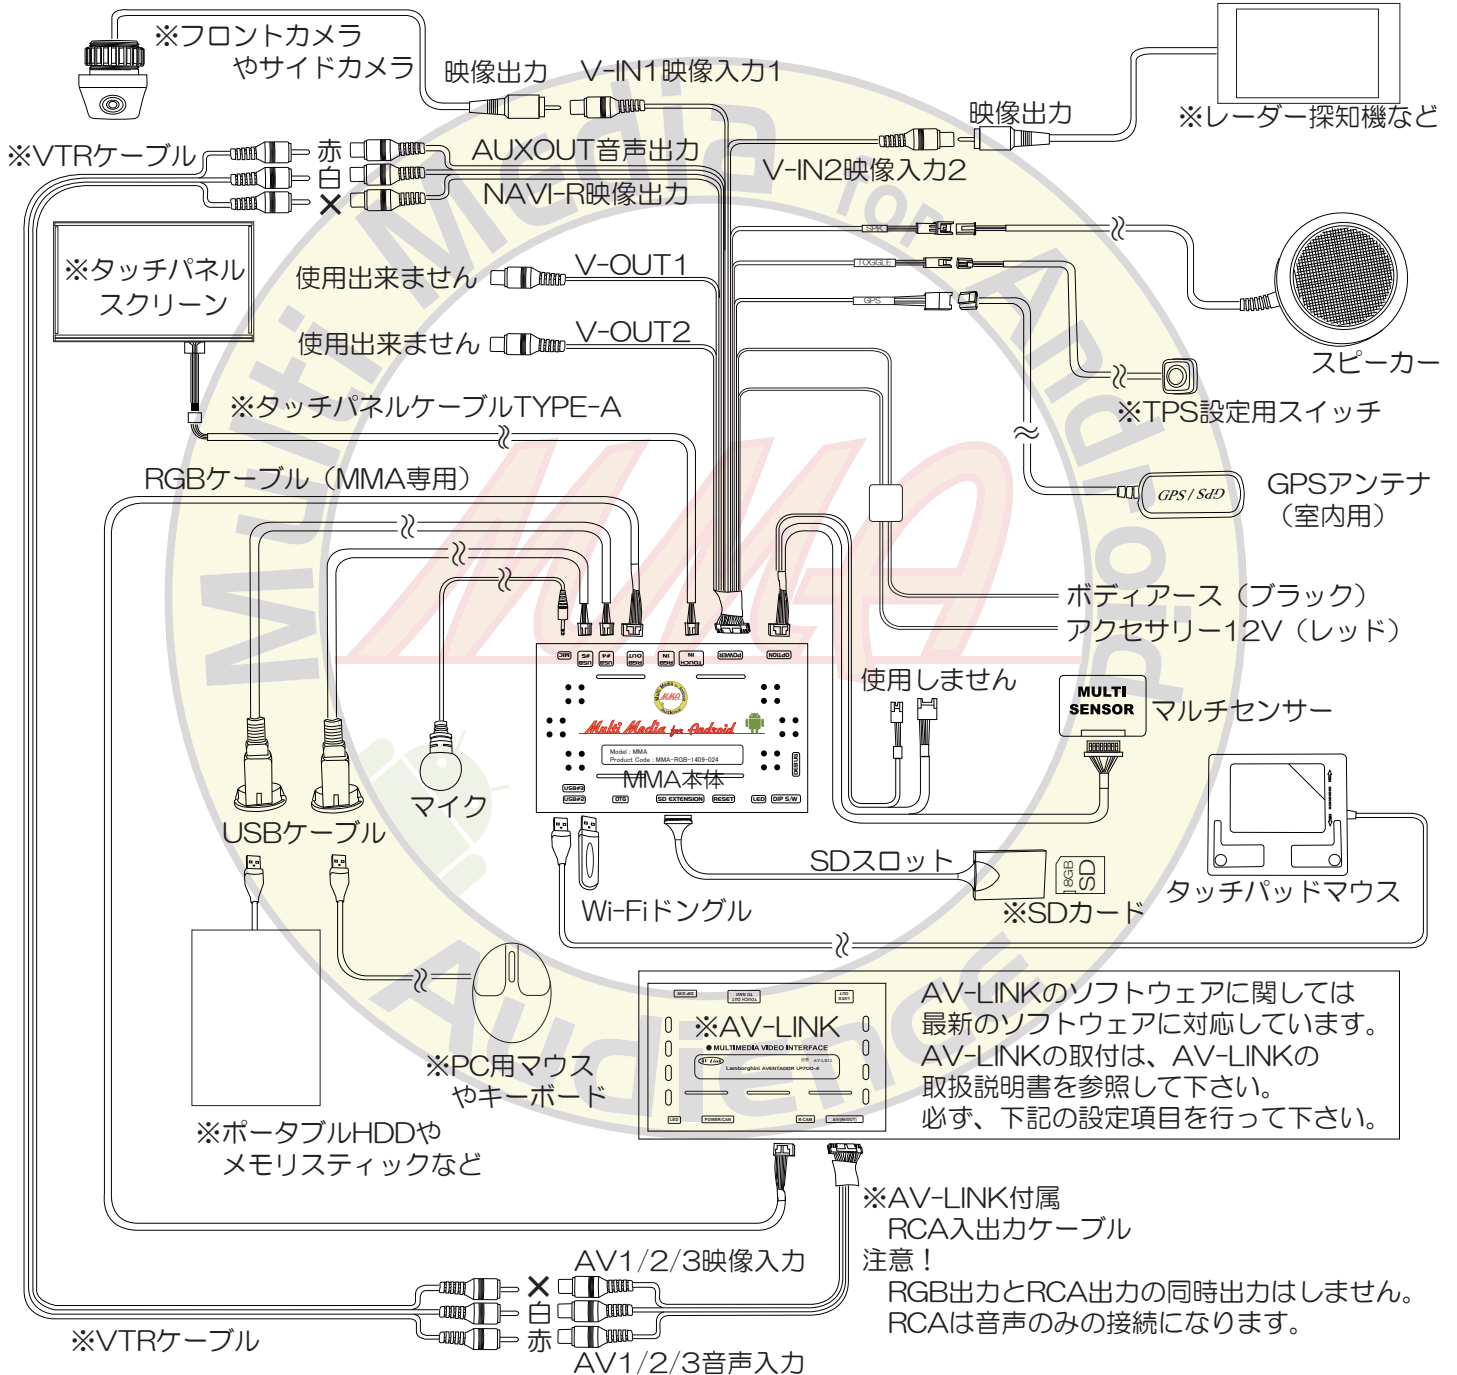

AR-LBA1200 接続例

RGB接続

この取付の
DIP S/W設定

※マークが付いている部分は付属されていません。

注意 USB接続する製品にドライバーを必要とされる製品は認識出来ません。
GPSアンテナは室内用になります。防水にはなっていません。