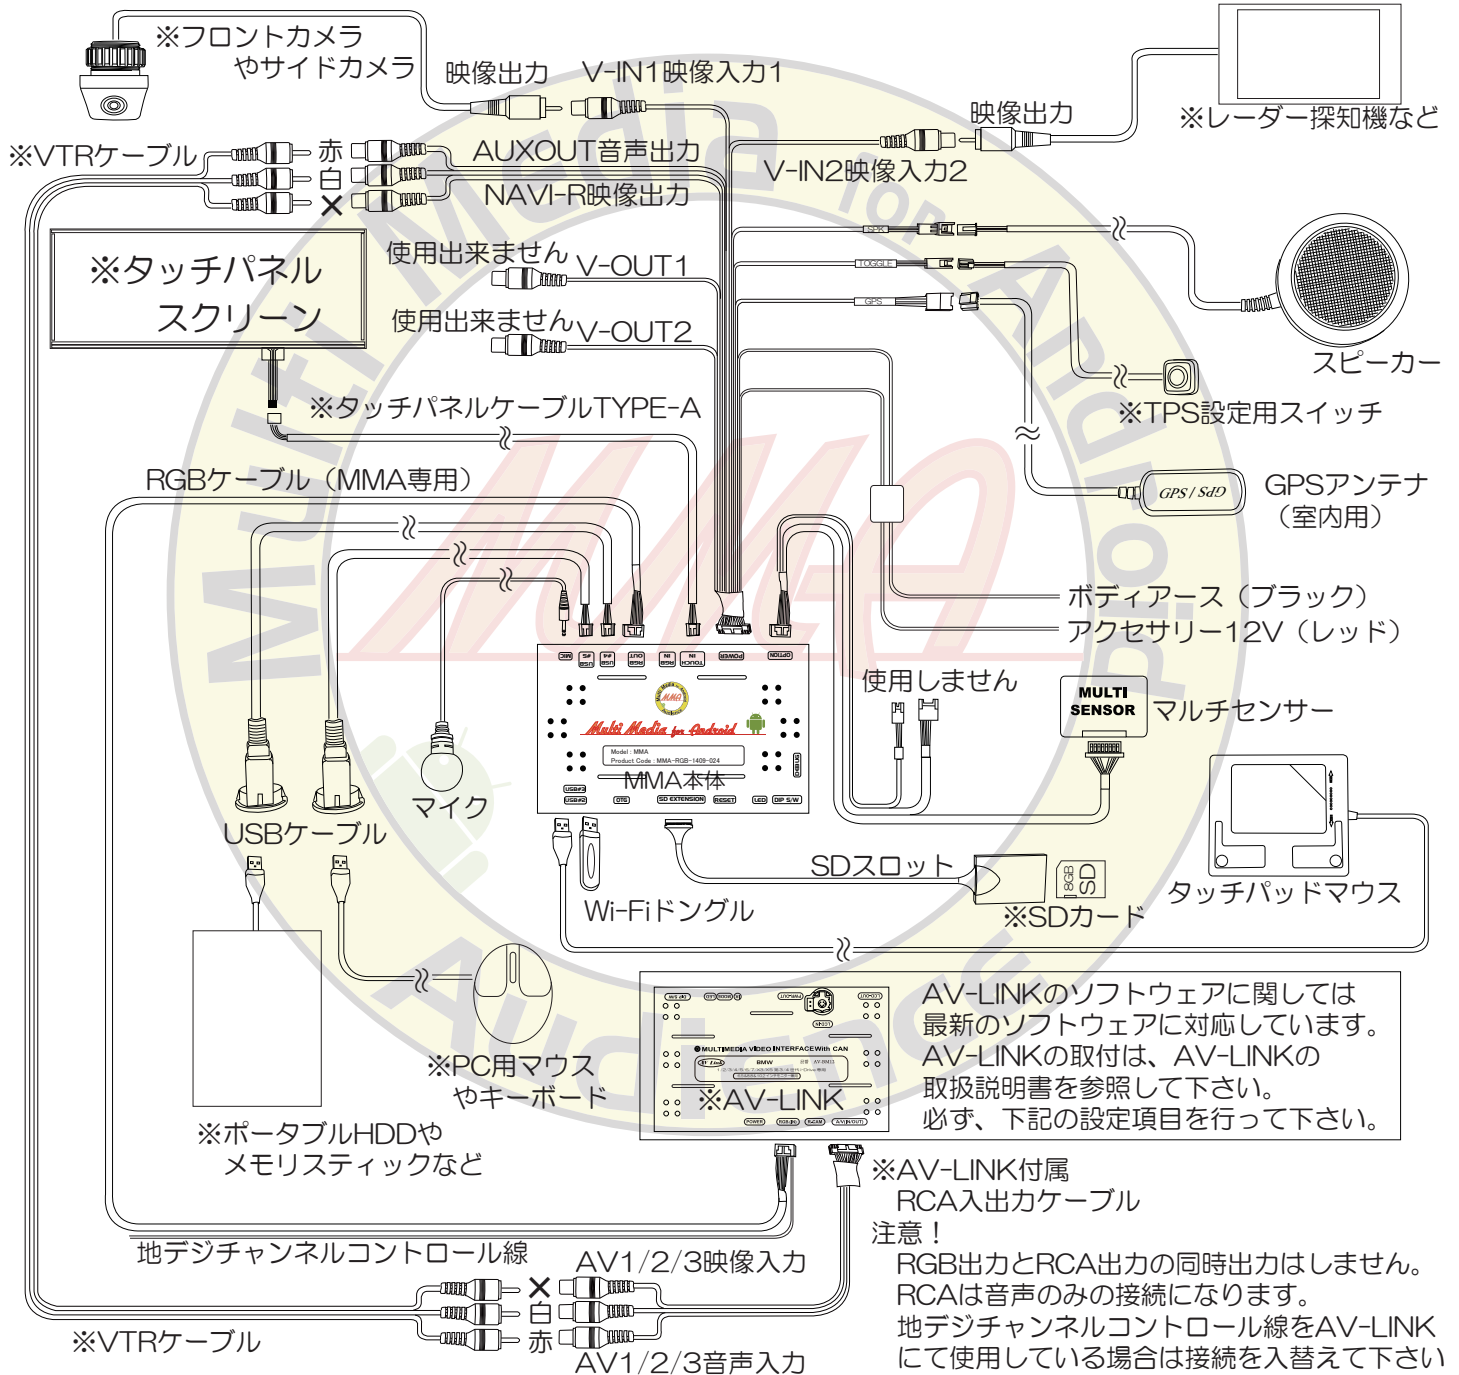

# AR-BMA1200 接続例

## RGB接続

この取付の  
DIP S/W設定

※マークが付いている部分は付属されていません。

注意 USB接続する製品にドライバーを必要とされる製品は認識出来ません。  
GPSアンテナは室内用になります。防水にはなっていません。