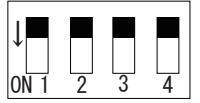

## RGB接続

この取付の  
DIP S/W設定

※マークが付いている部分は付属されていません。

注意 USB接続する製品にドライバーを必要とされる製品は認識出来ません。  
GPSアンテナは室内用になります。防水にはなっていません。