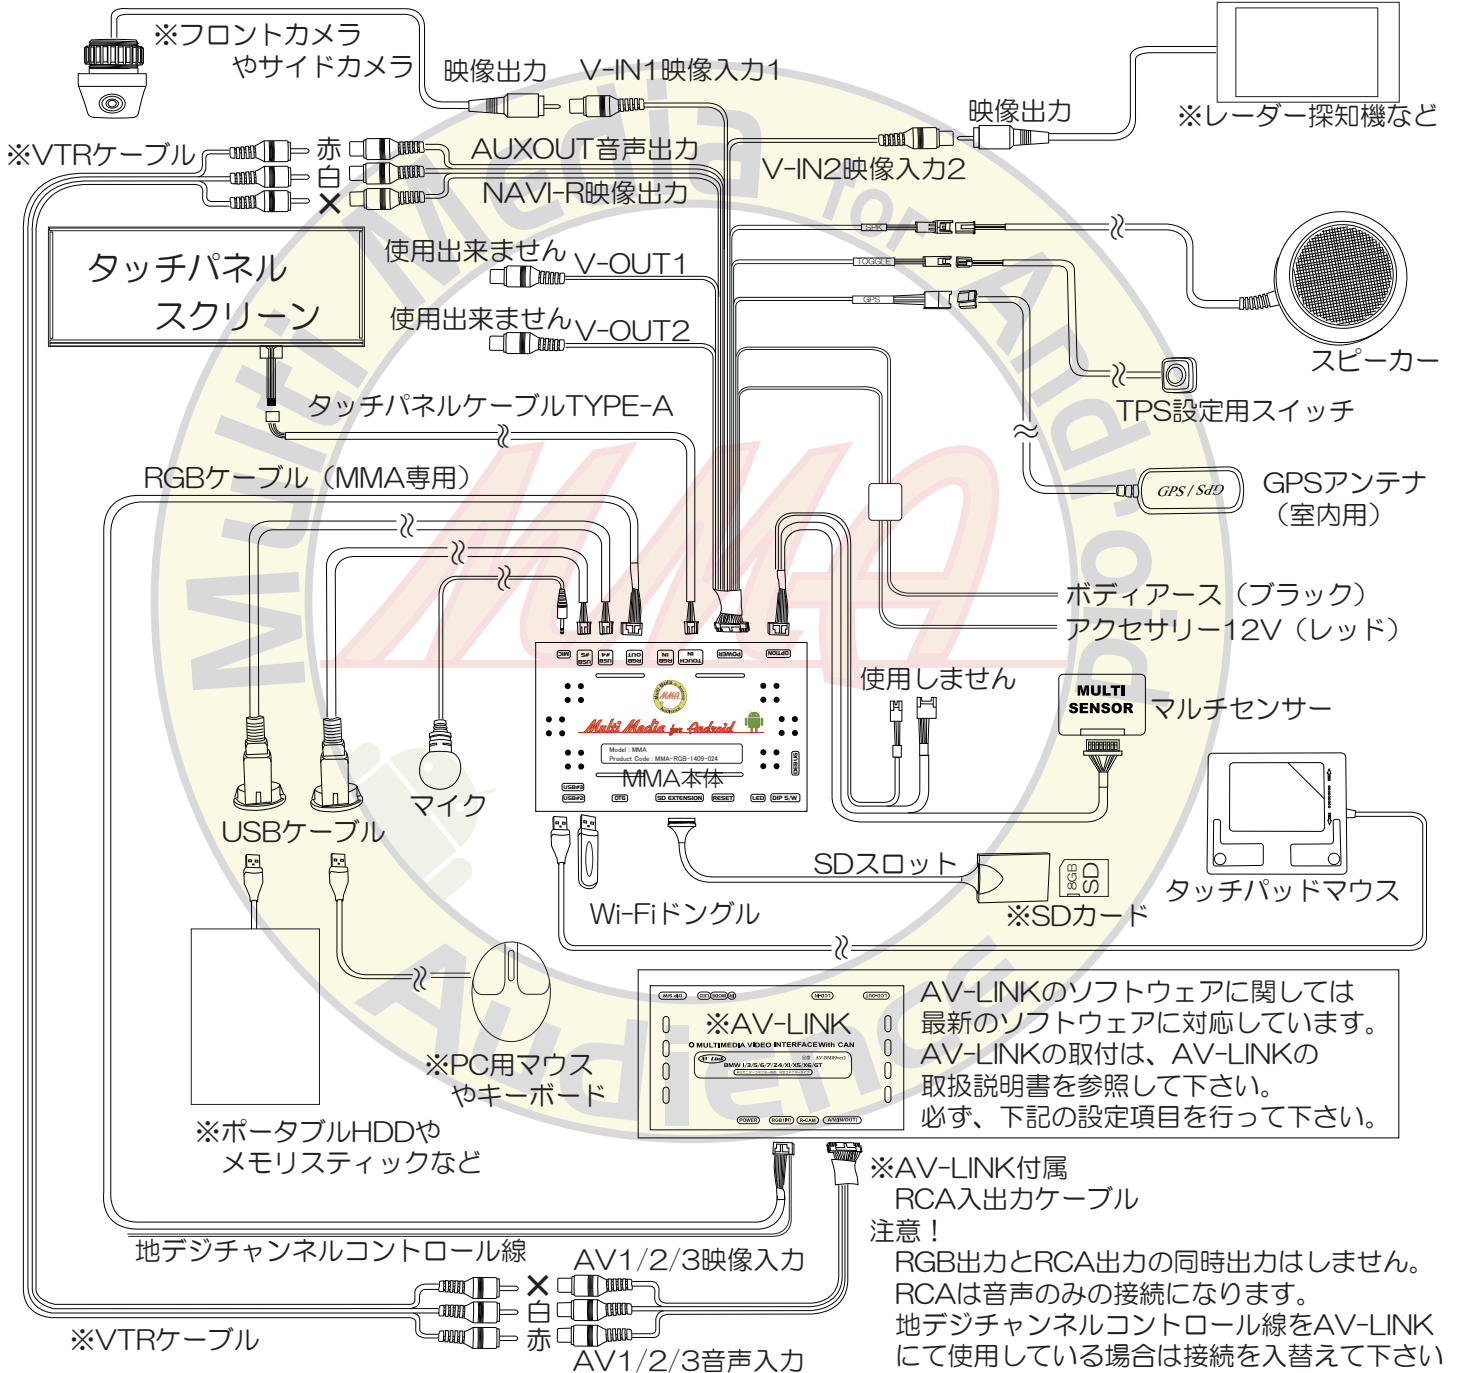

AR-BMA0901 接続例

RGB接続

この取付の
DIP S/W設定

※マークが付いている部分は付属されていません。

注意 USB接続する製品にドライバーを必要とされる製品は認識出来ません。
GPSアンテナは室内用になります。防水にはなっておりません。