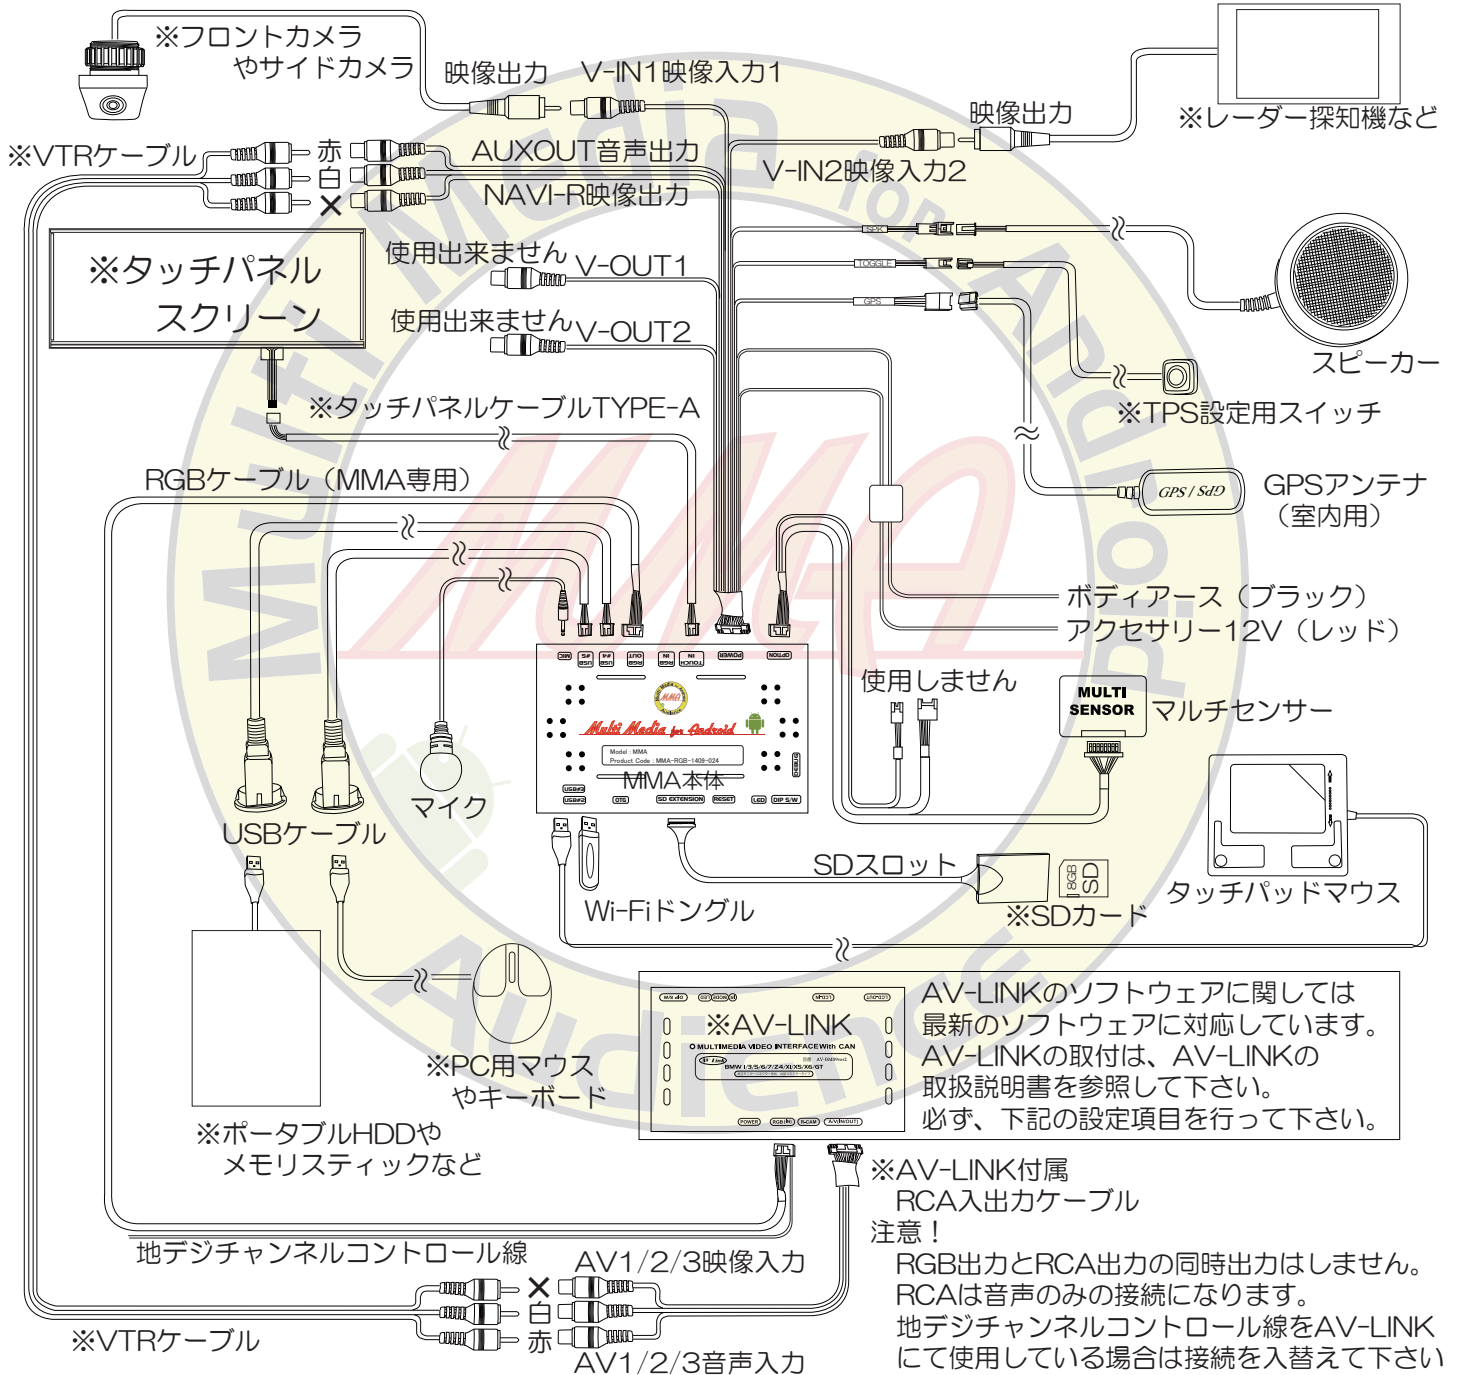

AR-BMA0900 接続例

RGB接続

この取付の
DIP S/W設定

※マークが付いている部分は付属されていません。

注意 USB接続する製品にドライバーを必要とされる製品は認識出来ません。
GPSアンテナは室内用になります。防水にはなってありません。