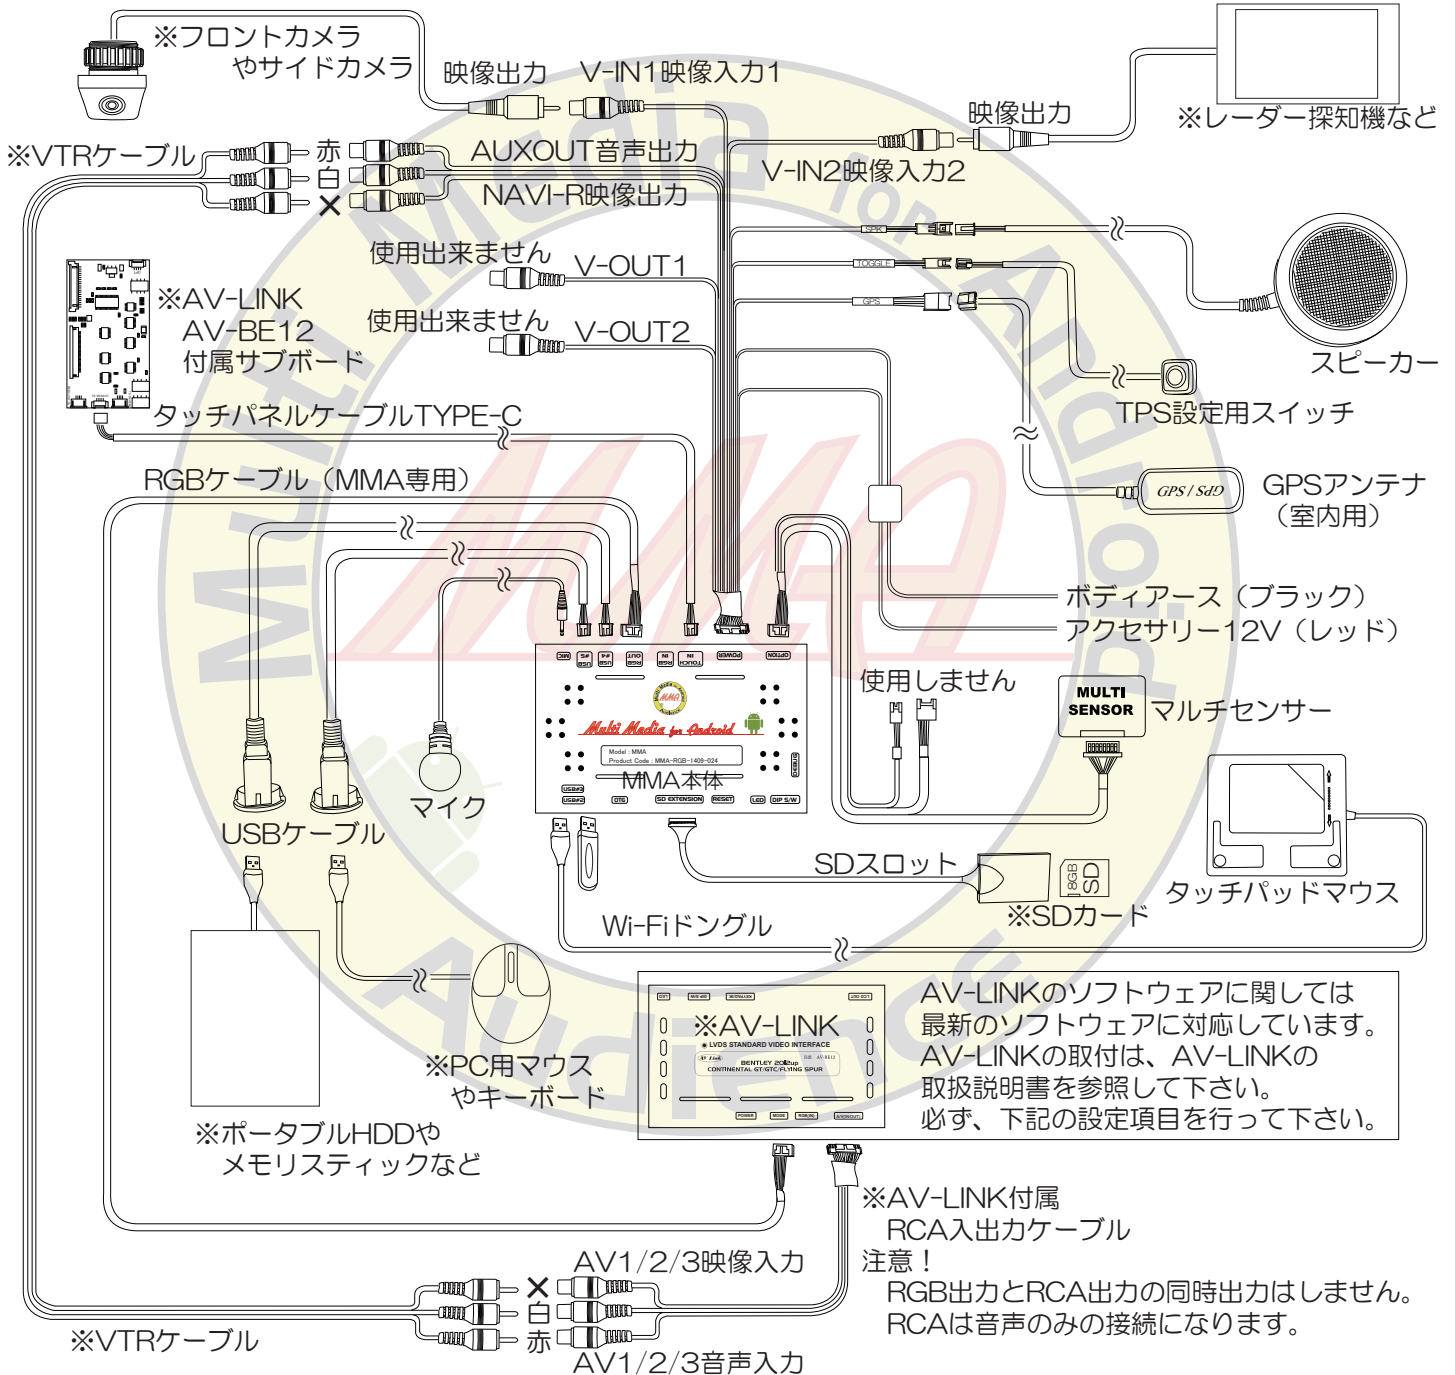

# AR-BEA1200 接続例

## RGB接続

この取付の  
DIP S/W設定

※マークが付いている部分は付属されていません。

注意 USB接続する製品にドライバーを必要とされる製品は認識出来ません。  
GPSアンテナは室内用になります。防水にはなってありません。