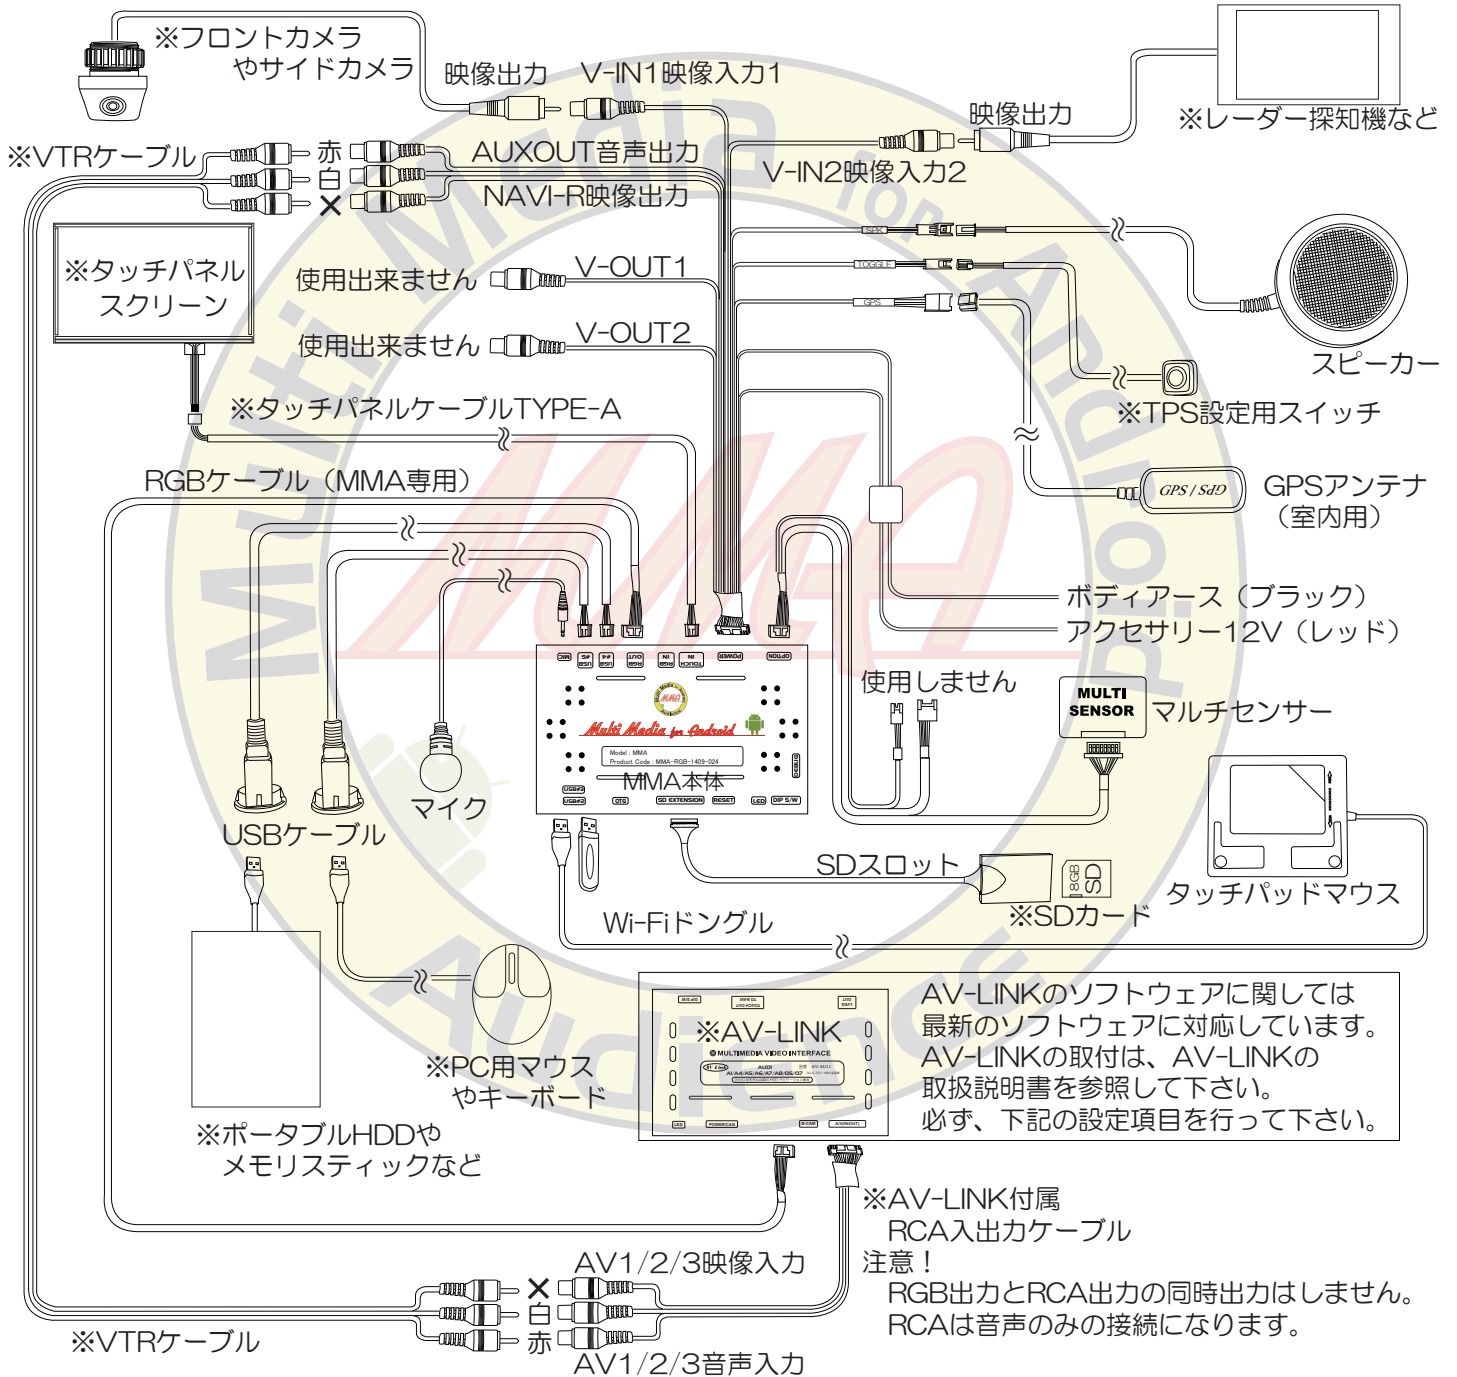

# AR-AUA1100 接続例

## RGB接続

この取付の  
DIP S/W設定

※マークが付いている部分は付属されていません。

注意 USB接続する製品にドライバーを必要とされる製品は認識出来ません。  
GPSアンテナは室内用になります。防水にはなっていません。